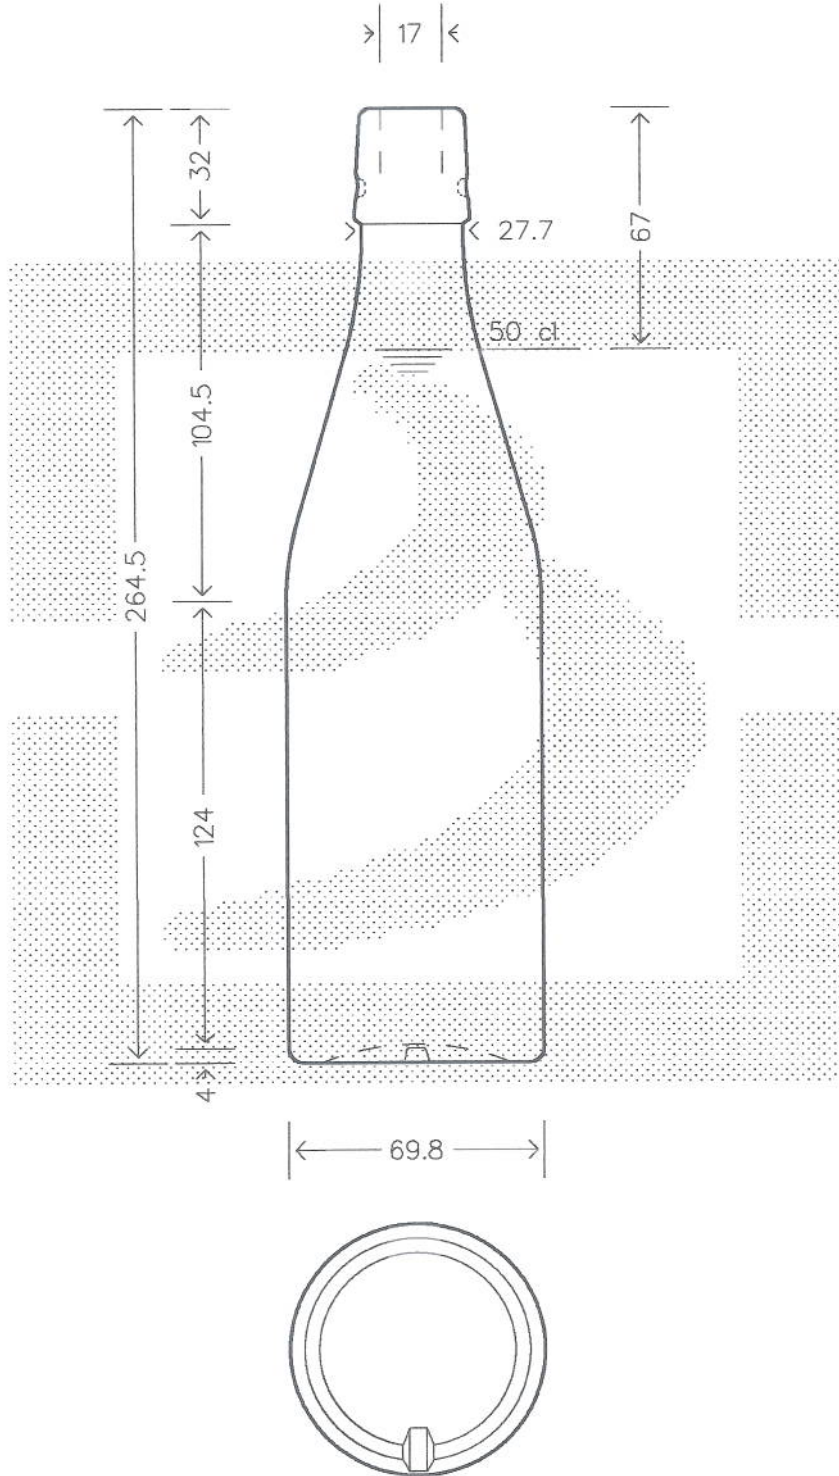

MINIMO FORO PASSANTE 14

SCALA 1:2

10401P2

BOT. LIMONADE 500 TM

\*

Colore  
BIANCO

Tipo bocca  
TAPPO MECCANICO

Peso (g)  
450

Capacita' (cc)  
520

Altezza (mm)  
264

Diam. (mm)  
69,8